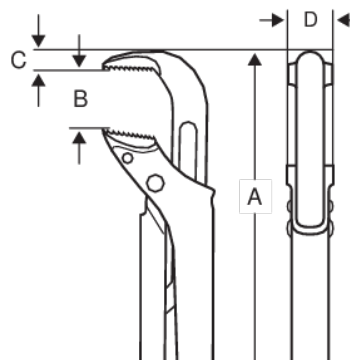

142

Univerzální hasák, 90°.

PODROBNOSTI O VÝROBKU

- Kapacita úchopu do 127 mm (5") a otevření čelistí do 160 mm (6 1/3")
- Optimalizovaný design s úzkými čelistmi pro lepší přístupnost
- Patenované zvětšující se zuby pro lepší úchyt
- Impregnace proti korozi, kvalitní slitinová ocel s indukčně vytvrzenými zuby
- DIN 5234
-

VLASTNOSTI VÝROBKU

Produkt	A	B	C	D		
142	426 mm	65 mm	14.87 mm	20.8 mm	1 1/2 in	1150 g

Follow the Fish!