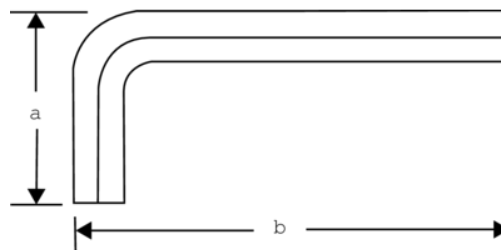

1995M-14
Imbusový klíč, černý.

PODROBNOSTI O VÝROBKU

- Imbusový klíč, metrické velikosti
- Vysoce kvalitní ocel, kompletné vytvrzeno
- Černé provedení
- Velikosti vyraženy do čepele pro jednoduchou identifikaci
- ISO 2936
-

VLASTNOSTI VÝROBKU

Produkt		a	b	
1995M-14	14 mm	70 mm	154 mm	253 g

Follow the Fish!