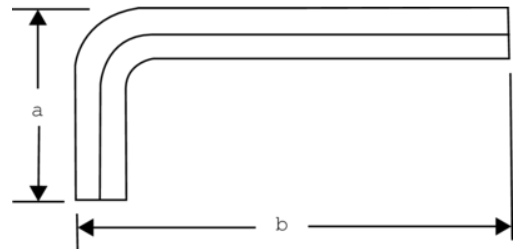

#### PODROBNOSTI O VÝROBKU

- Imbusový klíč, metrické velikosti
- Vysoce kvalitní ocel, kompletné vytvrzeno
- Černé provedení
- Velikosti vyraženy do čepele pro jednoduchou identifikaci
- ISO 2936
- 

#### VLASTNOSTI VÝROBKU

Produkt		<b>a</b>	<b>b</b>	
<b>1995M-5</b>	5.0 mm	33 mm	85 mm	13 g

Follow the Fish!