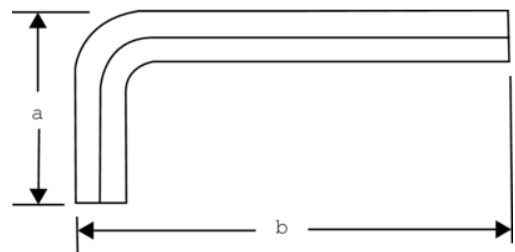

1995M-2,5
Imbusový klíč, černý

PODROBNOSTI O VÝROBKU

- Imbusový klíč, metrické velikosti
- Vysoce kvalitní ocel, kompletné vytvrzeno
- Černé provedení
- Velikosti vyraženy do čepele pro jednoduchou identifikaci
- ISO 2936
-

VLASTNOSTI VÝROBKU

Produkt		a	b	
1995M-2,5	2.5 mm	21 mm	59 mm	3 g

Follow the Fish!