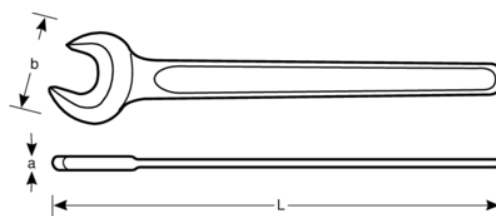

**894M-8**

**Jednostranný plochý klíč,  
metrický.**

#### PODROBNOSTI O VÝROBKU

- jednostranný vidlicový klíč
- ISO 3318 / DIN 894
- Provedení: ocelově šedý povrch.
- Materiál: standardní ocelová slitina, kováno.
- Úhel vyklonění hlavy 15°.

#### VLASTNOSTI VÝROBKU

Produkt		<b>L</b>	<b>a</b>	<b>b</b>	
<b>894M-8</b>	8 mm	94 mm	3.5 mm	18 mm	14 g

Follow the Fish!