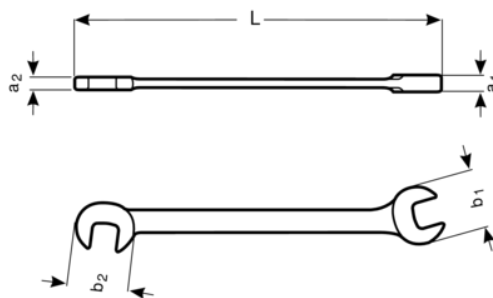

1931Z-13/64

Oboustranný otevřený klíč Liliput, palcový.

PODROBNOSTI O VÝROBKU

- Oboustranný otevřený klíč Liliput, palcový.
- Vhodný pro práce v málo přístupných místech, v oborech jako telekomunikace, elektro, nebo přesné strojírenství atd...
- Provedení: pochromováno, povrch. úprava Micro Matt
- Materiál: vysocepevnostní slitina oceli
- Úhly vyklonění hlavy $82,5^\circ$ a 15° .
- Oba konce se stejným rozměrem klíče.
- Vysoce kvalitní povrchová chromovaná úprava Micro Matt

Follow the Fish!

VLASTNOSTI VÝROBKU

Produkt		L	a1	a2	b1	b2	
1931Z-13/64	13/64 in	80 mm	2.5 mm	2.5 mm	12.5 mm	12.5 mm	9 g