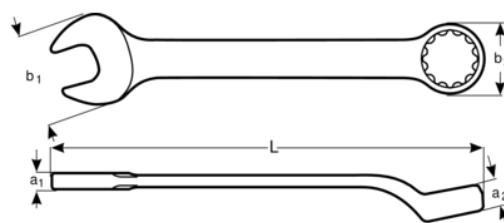

## Očkoploché klíče, metrických.

### PODROBNOSTI O VÝROBKU

- Očkoploché klíče, vyhnuté v metrických rozměrech.
- DIN 3113 / ISO 3318 / ISO 7738 / ISO 691 / ISO 1711-1
- Materiál: vysocepevnostní slitina oceli
- Provedení: pochromováno, matt
- Otevřený klíč 15°, s velmi tenkou a přitom velmi pevnou stěnou
- očkový dvanáctihřanný klíč profil Dynamic Drive, očko vyhnuté 15° pro lepší dostupnost
- 

## VLASTNOSTI VÝROBKU

Produkt		<b>L</b>	<b>a1</b>	<b>b1</b>	
<b>PU-20</b>	20 mm	265 mm	8.0x12.8 mm	43.5x29.7 mm	230 g