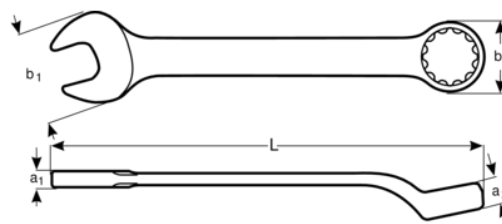

PU-6 Očkoploché klíče, metrických.

PODROBNOSTI O VÝROBKU

- Očkoploché klíče, vyhnuté v metrických rozměrech.
- DIN 3113 / ISO 3318 / ISO 7738 / ISO 691 / ISO 1711-1
- Materiál: vysocepevnostní slitina oceli
- Provedení: pochromováno, matt
- Otevřený klíč 15°, s velmi tenkou a přitom velmi pevnou stěnou
- očkový dvanáctihřanný klíč profil Dynamic Drive, očko vyhnuté 15° pro lepší dostupnost
-

VLASTNOSTI VÝROBKU

Produkt		L	a1	b1	
PU-6	6 mm	95 mm	3.8x4.1 mm	14.0x10.2 mm	10 g