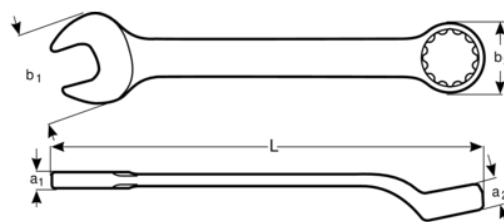

## Očkoplochý kombinovaný klíč, palcový.

### PODROBNOSTI O VÝROBKU

- Očkoploché klíče, vyhnuté, v palcových rozměrech.
- DIN 3113 / ISO 3318 / ISO 7738 / ISO 691 / ISO 1711-1
- Provedení: pochromováno, povrchová úprava Micro Matt
- Materiál: vysoce pevnostní slitina oceli
- Otevřený klíč s úhlem 15°, očkový klíč vyhnutý o 10°
- oba konce se stejným rozměrem klíče.
- Profil Dynamic Drive do velikosti 1 1/2".

## VLASTNOSTI VÝROBKU

Produkt	<b>L</b>	<b>a1</b>	<b>a2</b>	<b>b1</b>	<b>b2</b>	
<b>1952Z-1</b>	330 mm	15.5 mm	9.5 mm	36 mm	54.5 mm	400 g