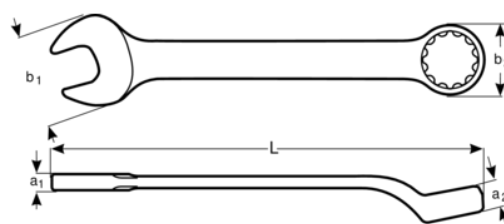

1952Z-1/2

Očkoplochý kombinovaný klíč, palcový.

PODROBNOSTI O VÝROBKU

- Očkoploché klíče, vyhnuté, v palcových rozměrech.
- DIN 3113 / ISO 3318 / ISO 7738 / ISO 691 / iso 1711-1
- Provedení: pochromováno, povrchová úprava Micro Matt
- Materiál: vysoce pevnostní slitina oceli
- Otevřený klíč s úhlem 15°, očkový klíč vyhnutý o 10°
- oba konce se stejným rozměrem klíče.
- Profil Dynamic Drive do velikosti 1 1/2".

Follow the Fish!

VLASTNOSTI VÝROBKU

Produkt	L	a1	a2	b1	b2	 g
1952Z-1/2	170 mm	8.0 mm	5.6 mm	19 mm	28.5 mm	68 g