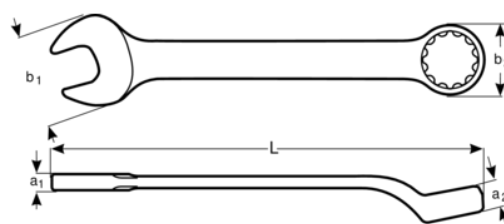

1952Z-7/16

Očkoplochý kombinovaný klíč, palcový.

PODROBNOSTI O VÝROBKU

- Očkoploché klíče, vyhnuté, v palcových rozměrech.
- DIN 3113 / ISO 3318 / ISO 7738 / ISO 691 / ISO 1711-1
- Provedení: pochromováno, povrchová úprava Micro Matt
- Materiál: vysoce pevnostní slitina oceli
- Otevřený klíč s úhlem 15°, očkový klíč vyhnutý o 10°
- oba konce se stejným rozměrem klíče.
- Profil Dynamic Drive do velikosti 1 1/2".

Follow the Fish!

VLASTNOSTI VÝROBKU

Produkt	L	a1	a2	b1	b2	 g
1952Z-7/16	145 mm	7.0 mm	5 mm	16.2 mm	24 mm	49 g