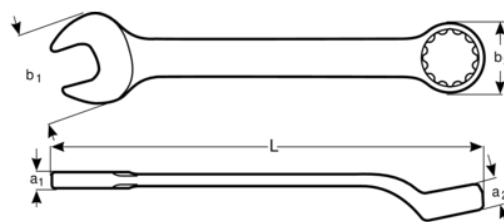

**1952Z-1/4**

## Očkoplochý kombinovaný klíč, palcový.

### PODROBNOSTI O VÝROBKU

- Očkoploché klíče, vyhnuté, v palcových rozměrech.
- DIN 3113 / ISO 3318 / ISO 7738 / ISO 691 / ISO 1711-1
- Provedení: pochromováno, povrchová úprava Micro Matt
- Materiál: vysoce pevnostní slitina oceli
- Otevřený klíč s úhlem 15°, očkový klíč vyhnutý o 10°
- oba konce se stejným rozměrem klíče.
- Profil Dynamic Drive do velikosti 1 1/2".

## VLASTNOSTI VÝROBKU

Produkt	<b>L</b>	<b>a1</b>	<b>a2</b>	<b>b1</b>	<b>b2</b>	
<b>1952Z-1/4</b>	95 mm	4.5 mm	3.7 mm	9.5 mm	14 mm	15 g

**Follow the Fish!**