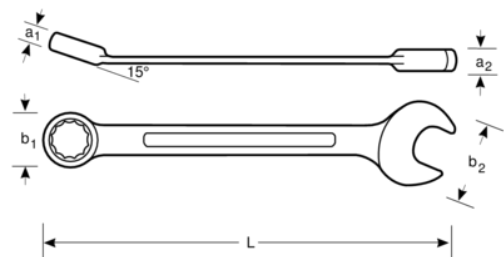

## 111M-10

Očkoplochý kombinovaný  
klíč, vyhnutý, metrický, mm.

### PODROBNOSTI O VÝROBKU

- Očkoploché klíče v metrických rozměrech.
- ISO 691 / DIN 3113 / ISO 3318 / ISO 7738 / ISO 1711-1
- Materiál: vysocepevnostní slitina oceli
- Provedení: pochromováno, povrchová úprava Micro Matt
- Otevřený klíč s úhlem 15°, tenčí hlava pro lepší operativnost
- očkový klíč vyhnutý o 15°, pro lepší uchopení
- očko s dvanáctihranem o profilu Dynamic Drive
- oba konce se stejným rozměrem klíče, krátký typ.
- nové větší obousměrné číslování
- patentovaný U profil držadla
- Prodejní balení na plastové informační kartě.

## VLASTNOSTI VÝROBKU

Produkt		<b>L</b>	<b>a1</b>	<b>a2</b>	<b>b1</b>	<b>b2</b>	
<b>111M-10</b>	10 mm	144 mm	6.5 mm	5.1 mm	15.7 mm	22.9 mm	42 g