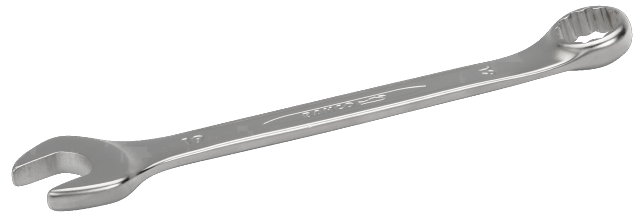

## 111M-10

Očkoplochý kombinovaný  
klíč, vyhnutý, metrický, mm.

### PODROBNOSTI O VÝROBKU

- Očkoploché klíče v metrických rozměrech.
- ISO 691 / DIN 3113 / ISO 3318 / ISO 7738 / ISO 1711-1
- Materiál: vysocepevnostní slitina oceli
- Provedení: pochromováno, povrchová úprava Micro Matt
- Otevřený klíč s úhlem 15°, tenčí hlava pro lepší operativnost
- očkový klíč vyhnutý o 15°, pro lepší uchopení
- očko s dvanáctihranem o profilu Dynamic Drive
- oba konce se stejným rozměrem klíče, krátký typ.
- nové větší obousměrné číslování
- patentovaný U profil držadla
- Prodejní balení na plastové informační kartě.