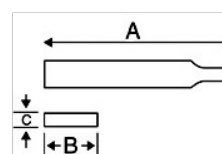

### PODROBNOSTI O VÝROBKU

- Použití: Používají se pro obtížné práce, kde běžné pilníky nejsou účinné.
- Jsou vhodné pro takové materiály jako jsou tvrdé kovy, tvrdé plasty, grafit, epoxy atd.
- Tvar: Pět různých tvarů, odpovídajících běžným přesným pilníkům.
- Integrovaná rukojeť usnadňuje použití.
- Tvarovaná část pilníku (přibližně 110 mm) je pokryta diamantovou drtí (D126).
- Pilníky se dodávají jednotlivě v plastovém obalu.
- Jednotlivé balení.

## VLASTNOSTI VÝROBKU

| Produkt              | <b>A</b> | <b>B</b> | <b>C</b> |  |
|----------------------|----------|----------|----------|---|
| <b>5-610-21-D-1P</b> | 215 mm   | 12.6 mm  | 3.9 mm   | 54 g  |