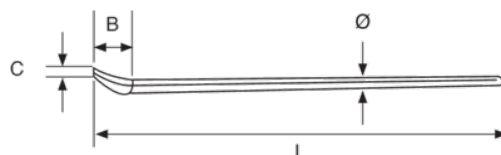

SS603-15-500

Páčidla z nerezové oceli.

PODROBNOSTI O VÝROBKU

- S jedním špičatým koncem
- Vysoká pevnost a tvrdost
- Vynikající odolnost vůči korozi
- Magnetické
- Materiál: nerezová ocel AISI 420

VLASTNOSTI VÝROBKU

Produkt	B	C		L	
SS603-15-500	50 mm	16 mm	16 mm	500 mm	672 g

Follow the Fish!