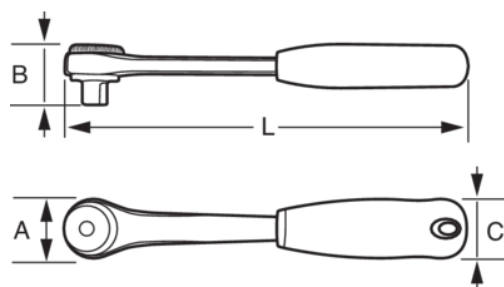

**8120-1/2**

**Ráčna s výkyvnou hlavou.**

#### PODROBNOSTI O VÝROBKU

- 1/2" ráčna s výkyvnou hlavou
- Úhel výkyvu 270° pro lepší přístup
- 72 zubů
- Úhel záběru 5°
- Přepínač otáčení na hlavě je přístupný z každého úhlu
- Požadavky na tvrdost a moment podle ISO 3315:2011
- Funkce rychlého uvolňování
- Materiál: vysokovýkonná ocel
- Povrch: matný
- Maloobchodní balení na plastové kartě s ochranou proti odcizení

## VLASTNOSTI VÝROBKU

| Produkt         |  |  |  | <b>A</b> | <b>B</b> | <b>C</b> |  |  |
|-----------------|---|---|---|----------|----------|----------|---|---|
| <b>8120-1/2</b> |   | 5 °   | 72  | 49 mm    | 44 mm    |          | 266 mm  | 572 g   |