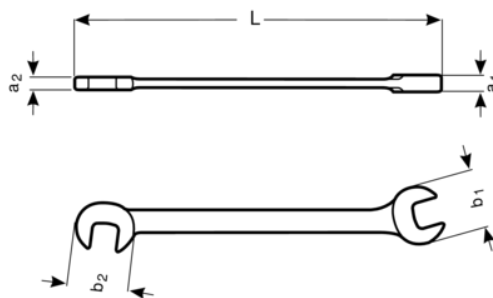

1931Z-1/8

Oboustranný otevřený klíč Liliput, palcový.

PODROBNOSTI O VÝROBKU

- Oboustranný otevřený klíč Liliput, palcový.
- Vhodný pro práce v málo přístupných místech, v oborech jako telekomunikace, elektro, nebo přesné strojírenství atd...
- Provedení: pochromováno, povrch. úprava Micro Matt
- Materiál: vysocepevnostní slitina oceli
- Úhly vyklonění hlavy $82,5^\circ$ a 15° .
- Oba konce se stejným rozměrem klíče.
- Vysoce kvalitní povrchová chromovaná úprava Micro Matt

Follow the Fish!

VLASTNOSTI VÝROBKU

Produkt		L	a1	a2	b1	b2	
1931Z-1/8	1/8 in	74 mm	3 mm	3 mm	10 mm	10 mm	8 g