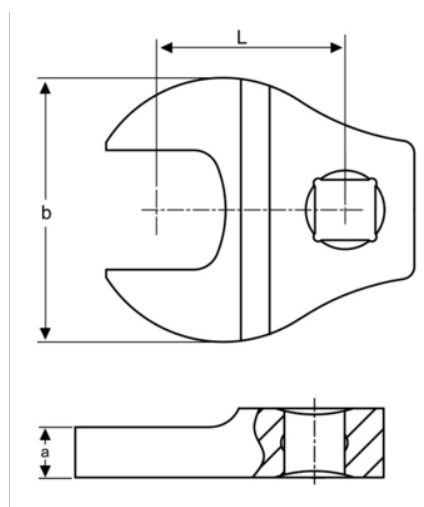

747-27

3/8" vidlicový klíč Crowfoot.

PODROBNOSTI O VÝROBKU

- 3/8" vidlicový klíč s otevřeným koncem
- Normy: ISO 1174 a DIN 3120
- Materiál: houževnatá legovaná ocel
- Vysokoleštěná chromovaná povrchová úprava pro vysokou kvalitu povrchu

VLASTNOSTI VÝROBKU

Produkt			a	b	L	
747-27	3/8 in	27 mm	8 mm	55 mm	30 mm	101 g

Follow the Fish!