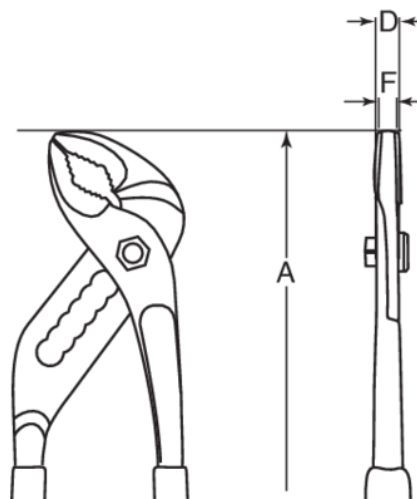

**NS408-300**

**Nejiskřivé stavitelné kleště AL-BR.**

## PODROBNOSTI O VÝROBKU

- Nejiskřivé stavitelné kleště
- Material: AL-BR
- Nejiskřivý
- rukojeti s PVC povrchem
- kováno v zápustce
- Vyrobeno dle ISO 8976
- Další informace o omezeních při použití nejiskřivých materiálů naleznete v příslušných certifikátech.

## VLASTNOSTI VÝROBKU

Produkt	<b>A</b>	<b>D</b>	<b>F</b>		
<b>NS408-300</b>	300 mm	12 mm	12 mm	55 mm	600 g

**Follow the Fish!**