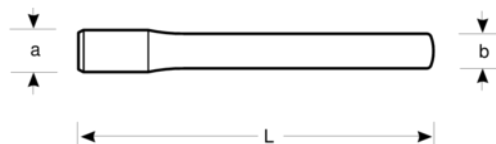

**NSB606-150**

**Nejiskřivý plochý sekáč CU-BE.**

#### PODROBNOSTI O VÝROBKU

- plochý sekáč, for creating grooves a slots
- Material: Copper Beryllium
- Nejiskřivý
- Anti-Magnetický a high corrosion resistance
- kováno v zápustce
- Splňuje standardy DIN 6453
- Další informace o omezeních při použití nejiskřivých materiálů naleznete v příslušných certifikátech.

#### VLASTNOSTI VÝROBKU

Produkt	<b>L</b>	<b>a</b>	<b>b</b>	<b>g</b>
<b>NSB606-150</b>	150 mm	22 mm	22X11 mm	205 g

**Follow the Fish!**