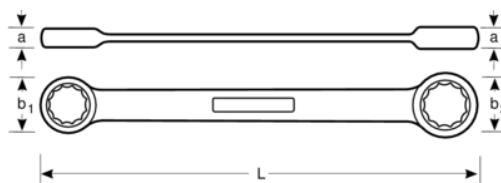

**NSB010-2730**

**Nejiskřivý oboustranný očkový  
přesuvný CU-BE.**

## PODROBNOSTI O VÝROBKU

- očkový klíč, for tightening of two different sizes of bolts a nuts, vhodný do omezeného prostoru
- Material: Copper Beryllium
- Nejiskřivý
- Anti-Magnetický a high corrosion resistance
- kováno v zápustce
- Splňuje standardy DIN 837
- Další informace o omezeních při použití nejiskřivých materiálů naleznete v příslušných certifikátech.

## VLASTNOSTI VÝROBKU

Produkt		<b>a</b>	<b>b1</b>	<b>b2</b>	<b>L</b>	
<b>NSB010-2730</b>	27X30 mm	15X16 mm	42 mm	46 mm	280 mm	387 g

**Follow the Fish!**