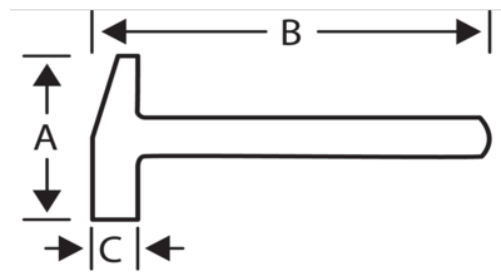

**485W-650**

**Kladivo s rozštěpeným nosem.**

#### PODROBNOSTI O VÝROBKU

- Hlava je připevněna k rukojeti ocelovými prvky
- hlava kovaná
- tepelně upravená úderová plocha a špička

#### VLASTNOSTI VÝROBKU

Produkt		<b>A</b>	<b>B</b>	<b>C</b>	
<b>485W-650</b>	650 g	170 mm	360 mm	30 mm	915 g

**Follow the Fish!**