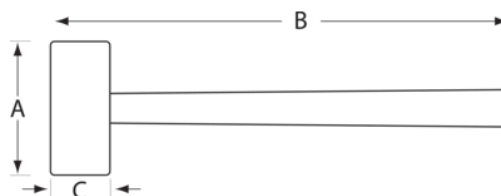

## PODROBNOSTI O VÝROBKU

- German type stoning hammer with dřevěná násada
- Material: AL-BR
- Nejiskřivý
- Splňuje standardy UNE 16590
- Další informace o omezeních při použití nejiskřivých materiálů naleznete v příslušných certifikátech.

## VLASTNOSTI VÝROBKU

Produkt	<b>A</b>	<b>B</b>	<b>C</b>		
<b>NS500-4000</b>	167 mm	700 mm	56 mm	4000 g	4200 g

**Follow the Fish!**