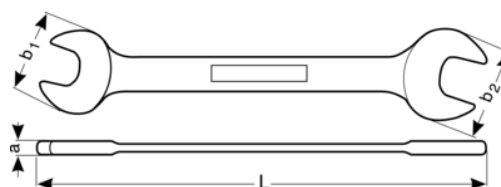

**NS006-5055**

**Nejiskřivý oboustranný  
vidlicový.**

## PODROBNOSTI O VÝROBKU

- Otevřený vidlicový klíč, 2 rozměry vidlic
- Material: AL-BR
- Nejiskřivý
- kováno v zápustce
- Splňuje standardy DIN 895
- Další informace o omezeních při použití nejiskřivých materiálů naleznete v příslušných certifikátech.

## VLASTNOSTI VÝROBKU

Produkt		<b>L</b>	<b>b1</b>	<b>b2</b>	<b>a</b>	
<b>NS006-5055</b>	50x55 mm	385 mm	101 mm	111 mm	20 mm	1950 g

**Follow the Fish!**