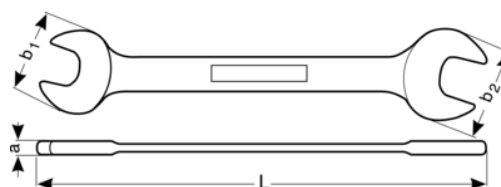

NS006-4146

**Nejiskřivý oboustranný
vidlicový.**

PODROBNOSTI O VÝROBKU

- Otevřený vidlicový klíč, 2 rozměry vidlic
- Material: AL-BR
- Nejiskřivý
- kováno v zápustce
- Splňuje standardy DIN 895
- Další informace o omezeních při použití nejiskřivých materiálů naleznete v příslušných certifikátech.

VLASTNOSTI VÝROBKU

Produkt		L	b1	b2	a	
NS006-4146	41x46 mm	355 mm	83 mm	95 mm	19 mm	1430 g

Follow the Fish!