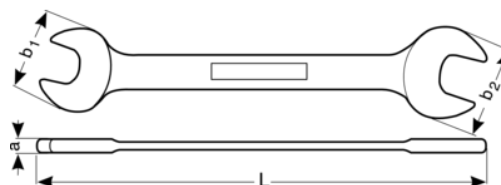

NS006-3436

**Nejiskřivý oboustranný
vidlicový.**

PODROBNOSTI O VÝROBKU

- Otevřený vidlicový klíč, 2 rozměry vidlic
- Material: AL-BR
- Nejiskřivý
- kováno v zápustce
- Splňuje standardy DIN 895
- Další informace o omezeních při použití nejiskřivých materiálů naleznete v příslušných certifikátech.

VLASTNOSTI VÝROBKU

Produkt		L	b1	b2	a	
NS006-3436	34x36 mm	300 mm	70.5 mm	75 mm	17 mm	830 g

Follow the Fish!