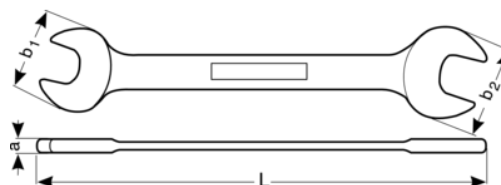

NS006-3034

**Nejiskřivý oboustranný
vidlicový.**

PODROBNOSTI O VÝROBKU

- Otevřený vidlicový klíč, 2 rozměry vidlic
- Material: AL-BR
- Nejiskřivý
- kováno v zápustce
- Splňuje standardy DIN 895
- Další informace o omezeních při použití nejiskřivých materiálů naleznete v příslušných certifikátech.

VLASTNOSTI VÝROBKU

Produkt		L	b1	b2	a	
NS006-3034	30x34 mm	265 mm	66 mm	75 mm	15 mm	690 g

Follow the Fish!