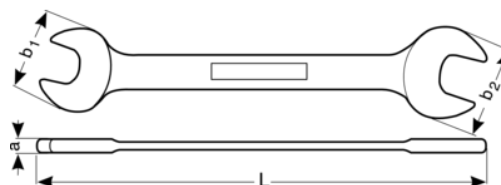

NS006-1315

**Nejiskřivý oboustranný
vidlicový.**

PODROBNOSTI O VÝROBKU

- Otevřený vidlicový klíč, 2 rozměry vidlic
- Material: AL-BR
- Nejiskřivý
- kováno v zápustce
- Splňuje standardy DIN 895
- Další informace o omezeních při použití nejiskřivých materiálů naleznete v příslušných certifikátech.

VLASTNOSTI VÝROBKU

Produkt		L	b1	b2	a	
NS006-1315	13x15 mm	135 mm	30 mm	33 mm	8 mm	100 g

Follow the Fish!