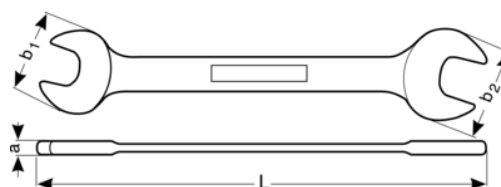

NS006-0607

**Nejiskřivý oboustranný
vidlicový.**

PODROBNOSTI O VÝROBKU

- Otevřený vidlicový klíč, 2 rozměry vidlic
- Material: AL-BR
- Nejiskřivý
- kováno v zápustce
- Splňuje standardy DIN 895
- Další informace o omezeních při použití nejiskřivých materiálů naleznete v příslušných certifikátech.

VLASTNOSTI VÝROBKU

Produkt		L	b1	b2	a	
NS006-0607	6x7 mm	92 mm	15.5 mm	17.5 mm	5 mm	22 g

Follow the Fish!