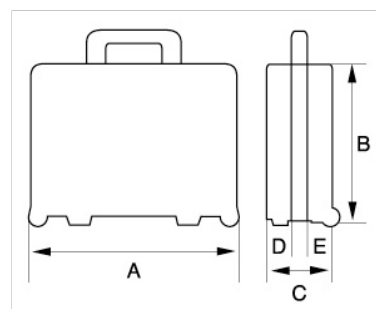

4750RCHD00 HD Odolný kufr.

PODROBNOSTI O VÝROBKU

- Nezničitelný box na nářadí vyrobený z originálního PP
- Zpevněné rohy a žebra
- Odolné vodě, prachu i kyselinám
- Velmi odolné nízkým i vysokým teplotám: -33° - 90°
- Vzduchotěsná PU se vstříknutým těsněním
- Ruční tlakový ventil
- Nerezová ocel pins
- Integrovaná jmenovka
- Stohovatelné
- rukojeť potažená gumou
- 2 zavírací přesky
- prázdný kufr

VLASTNOSTI VÝROBKU

Produkt	A	B	C	D	E					
4750RCHD00	400 mm	345 mm	205 mm	47 mm	133 mm	18.5 l	180 mm	380 mm	270 mm	3.24 kg

Follow the Fish!