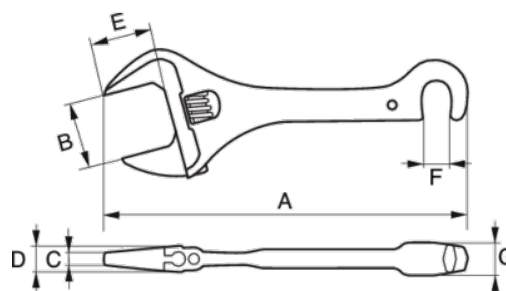

## Stavitelný klíč s hákem.

### PODROBNOSTI O VÝROBKU

- Kombinovaná nástroj, který pomáhá při práci s ventily bez použití dalšího nářadí
- Snadná manipulace použitím délky klíče jako páky
- Obsahuje otvor na zavěšení poutka pro bezpečnou práci ve výškách
- Snadno čitelná stupnice gravírovaná laserem
- Velké rozevření umožňuje práci v omezeném prostoru
- Antikorozní povrchová úprava
- Překračuje ISO Standardy, ISO 6787.
- Levotočivý šroub
- Obchodní balení

## VLASTNOSTI VÝROBKU

Produkt	<b>A</b>	<b>A</b>	<b>B</b>	<b>C</b>	<b>D</b>	<b>E</b>	<b>F</b>	<b>G</b>	
<b>33H</b>	254.5 mm	10 in	46 mm	8 mm	17.8 mm	41.2 mm	22.3 mm	19.2 mm	621 g