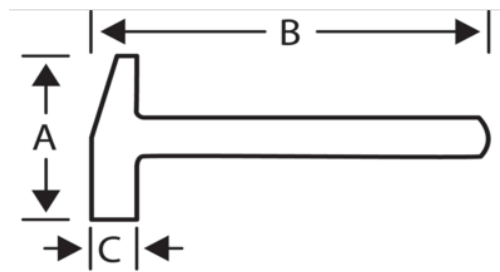

492

Modelářské kladivo

PODROBNOSTI O VÝROBKU

- Modelářské kladivo s kulovým nosem pro práci s kovem
- Násada z prvotřídního pravého ořechového dřeva, s přímými vlákny, bez suků

VLASTNOSTI VÝROBKU

Produkt		A	B	C	
492-3.5	100 g	87 mm	325 mm	18 mm	230 g