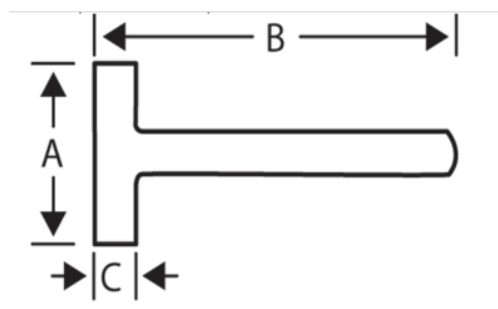

### PODROBNOSTI O VÝROBKU

- Palice s konvexními (vypouklými) úderovými plochami
- Násada z prvotřídního ořechového dřeva s přímými vlákny, bez suků
- Certifikace GS, DIN 6475

## VLASTNOSTI VÝROBKU

Produkt		<b>A</b>	<b>B</b>	<b>C</b>	
<b>484-1000</b>	1000 g	94 mm	260 mm	39 mm	1110 g
<b>484-1250</b>	1250 g	99 mm	260 mm	42 mm	1380 g
<b>484-1500</b>	1500 g	110 mm	280 mm	44 mm	1610 g
<b>484-2000</b>	2000 g	120 mm	300 mm	49 mm	2090 g