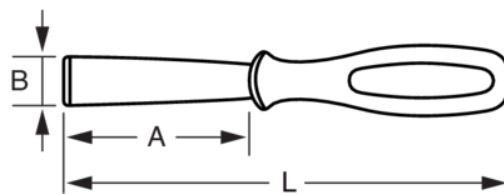

**2489**  
**Kytovací nůž**

PODROBNOSTI O VÝROBKU

- Používá se na nanášení a hlazení lepidel, tmelů a výplní rýh
- Dvousložková plastová rukojeť pro lepší úchop
- Nůž na tmel s čepelí z kalené korozivzdorné oceli zasahující do rukojeti

VLASTNOSTI VÝROBKU

Produkt	<b>L</b>	<b>A</b>	<b>B</b>	 g
<b>2489</b>	235 mm	95 mm	33 mm	160 g

Follow the Fish!