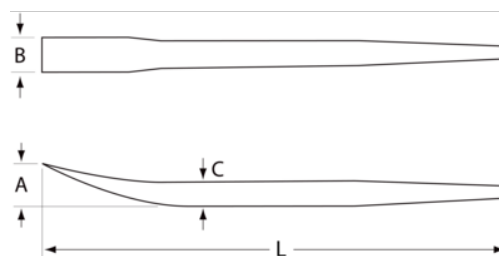

3684

Speciální páčidlo

PODROBNOSTI O VÝROBKU

- S dlouhým zahroceným koncem pro zarovnávaní a plochým koncem pro zvedání a ohýbání těžkých dílů
- Provedení: manganováno a fosfátováno
- Materiál: kalená chrom-vanadová ocel
- Tvar: šestihranný dřík

VLASTNOSTI VÝROBKU

| Produkt | A | B | C | L |  |
|----------------|----------|----------|----------|----------|---|
| 3684-16 | 21 mm | 19 mm | 12.7 mm | 406 mm | 360 g |
| 3684-18 | 29 mm | 22.5 mm | 15.8 mm | 457 mm | 625 g |
| 3684-24 | 37 mm | 26 mm | 19 mm | 609 mm | 1280 g |
| 3684-30 | 38 mm | 32 mm | 22.2 mm | 760 mm | 2140 g |