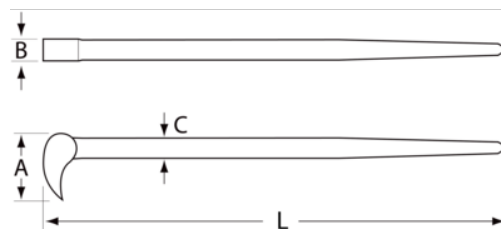

3683
Speciální páčidlo

PODROBNOSTI O VÝROBKU

- 90° speciální páka
- S vypouklým 90° zahnutím hlavy, vhodné pro práci ve stísněných prostorech jako např. za ozubenými koly apod.

VLASTNOSTI VÝROBKU

Produkt	A	B	C	L	 g
3683	15 mm	1 mm	14 mm		410 g