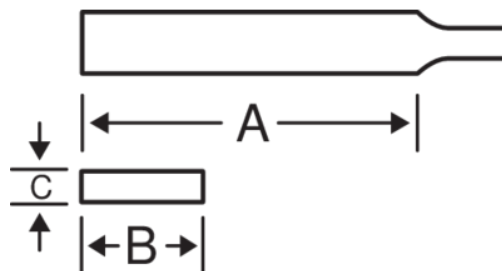

6-342...-2

Půlkruhová rašple, balení na kartě,
rukojeť Ergo®

PODROBNOSTI O VÝROBKU

- rukojeť vyvinuta dle procesu ERGO™
- Použití: Pro práci se dřevem, překližkou, obkladovými deskami, plasty a jinými měkkými materiály.
- Tvar: Hrany a plochy se sbíhají ke špičce.

- Plochy s rašplovým sekem, hrany s jednoduchým sekem.
- Sek: 1 = Polohrubý, 2 = Střední

Follow the Fish!

VLASTNOSTI VÝROBKU

Produkt	A	B	C			
6-342-06-2-2	150 mm	16 mm	6 mm	19	2	102 g
6-342-08-1-2	200 mm	21 mm	8 mm	10	1	205 g
6-342-08-2-2	200 mm	21 mm	8 mm	12	2	205 g
6-342-10-1-2	250 mm	25 mm	9 mm	8	1	330 g
6-342-10-2-2	250 mm	25 mm	9 mm	11	2	330 g