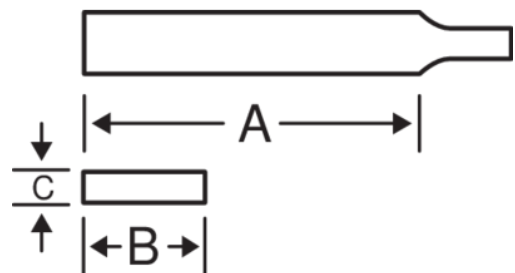

1-143...-2

Plochý pilník (typ USA),. balení na kartě, rukojeť Ergo®

PODROBNOSTI O VÝROBKU

- rukojeť vyvinuta dle ERGO™ procesu
- Tento typ pilníku vyhovuje jako zámečnický i ostřící.
- Je užitečný pro pilování tam, kde je důležitá hladkost povrchu.
- Je také vhodný pro leštění a odjehlování na soustruhu.
- Tento pilník je široce použitelný pro ostření nástrojů a náradí jako jsou rýče, lopaty, motyky, škrabáky atd.

- Tvar: Plochy rovnoběžné. Hrany se sbíhají ke špičce.
- Plochy a hrany jednoduchý sek. Polohrubý sek, běžně nazývaný jako "frézovaný polohrubý".
- Sek: 1 = Polohrubý
- Sek: 1 = hrubý

Follow the Fish!

VLASTNOSTI VÝROBKU

Produkt	A	B	C			
1-143-06-1-2	150 mm	16 mm	3 mm	19	1	90 g
1-143-08-1-2	200 mm	20 mm	3,5 mm	17	1	140 g
1-143-10-1-2	250 mm	25 mm	4,5 mm	16	1	222 g
1-143-12-1-2	300 mm	30 mm	5 mm	15	1	431 g