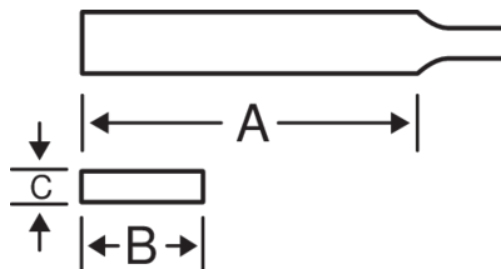

1-111...-2

Nízký plochý pilník zúžený,. balení na kartě, rukojeť Ergo®

PODROBNOSTI O VÝROBKU

- Rukojeť vyvinuta dle ERGO™ procesu
- Používá se pro pilování úzkých drážek a průchodů a pod.
- Zvláště vhodný pro pilování výřezů v klíích.
- Tvar: Hrany se sbíhají ke špičce, plochy jsou rovnoběžné.
- Plochy s dvojitým sekem, hrany s jednoduchým.
- Sek: 2 = Střední

VLASTNOSTI VÝROBKU

Produkt	A	B	C			
1-111-06-2-2	150 mm	15 mm	1.9 mm	17	2	65 g

Follow the Fish!