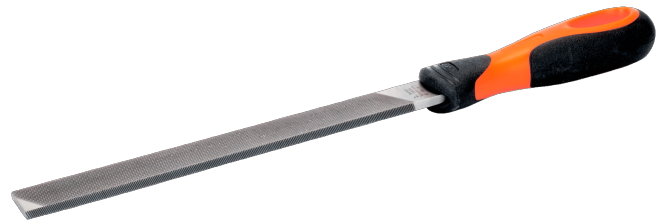

1-106...-2

Plochý pilník, sek typu Oberg., balení na kartě, rukojeť Ergo®

PODROBNOSTI O VÝROBKU

- Rukojeť pilníku vyvinuta s požadavky vědeckého procesu ERGO™
- Vhodný pro pilování všech rovných ploch.
- Sek typu Öberg poskytuje velký úběr a hladký povrch u většiny použitých materiálů.
- Tvar: Rovnoběžné hrany.
- Plochy s jednoduchým polohrubým sekem, zuby s lamačem třísek. Jedna hrana s jednoduchým sekem.
- Sek: 1 = Polohrubý
-

Follow the Fish!

VLASTNOSTI VÝROBKU

Produkt	A	B	C			
1-106-08-1-2	200 mm	20 mm	5 mm	10	1	200 g
1-106-10-1-2	250 mm	25 mm	6 mm	9	1	310 g
1-106-12-1-2	300 mm	30 mm	6 mm	7	1	431 g