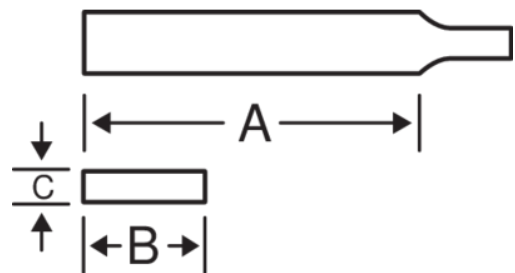

1-106...-2

Plochý pilník, sek typu Oberg., balení na kartě, rukojeť Ergo®

PODROBNOSTI O VÝROBKU

- Rukojeť pilníku vyvinuta s požadavky vědeckého procesu ERGO™
- Vhodný pro pilování všech rovných ploch.
- Sek typu Öberg poskytuje velký úběr a hladký povrch u většiny použitých materiálů.
- Tvar: Rovnoběžné hrany.
- Plochy s jednoduchým polohrubým sekem, zuby s lamačem třísek. Jedna hrana s jednoduchým sekem.
- Sek: 1 = Polohrubý
-

Follow the Fish!

VLASTNOSTI VÝROBKU

Produkt	A	B	C			
1-106-08-1-2	200 mm	20 mm	5 mm	10	1	200 g
1-106-10-1-2	250 mm	25 mm	6 mm	9	1	310 g
1-106-12-1-2	300 mm	30 mm	6 mm	7	1	431 g