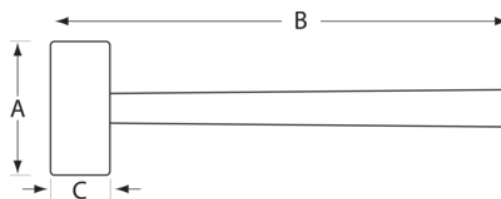

### PODROBNOSTI O VÝROBKU

- Hlava se speciálním kalením má pevné jádro a měkčí čelní plochu, aby nedocházelo k lámání ani odštěpování
- Nezlomitelná pryžová rukojeť je vyztužena pružinovou tyčí z uhlíkové oceli
- Tvrdé jádro zajišťuje spojení hlavy a rukojeti
- ANSI/HTI B173-1991, ASTM A576 (hlava), ASTM A421 (rukojeť)
- Konvexní (vyklenutá) čelní plocha

## VLASTNOSTI VÝROBKU

Produkt		<b>A</b>	<b>B</b>	<b>C</b>	
<b>489-2700</b>	2700 g	150 mm	765 mm	53 mm	4690 g
<b>489-3600</b>	3600 g	167 mm	788 mm	59 mm	5900 g
<b>489-4500</b>	4500 g	178 mm	797 mm	68 mm	6800 g
<b>489-5400</b>	5400 g	190 mm	780 mm	66 mm	7400 g