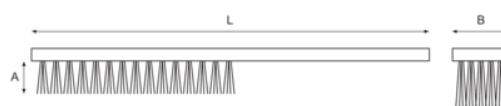

### PODROBNOSTI O VÝROBKU

- Ruční kartáč s dřevěnou rukojetí vhodný pro čištění kovových materiálů
- Rozložení štětín: 4x16

- Materiál: mosaz
- Nejiskřivý materiál štětín vhodný pro použití ve výbušném prostředí

### VLASTNOSTI VÝROBKU

Produkt	<b>B</b>	<b>A</b>	<b>L</b>	 g
<b>NS804-290</b>	29 mm	28 mm	290 mm	150 g

Follow the Fish!