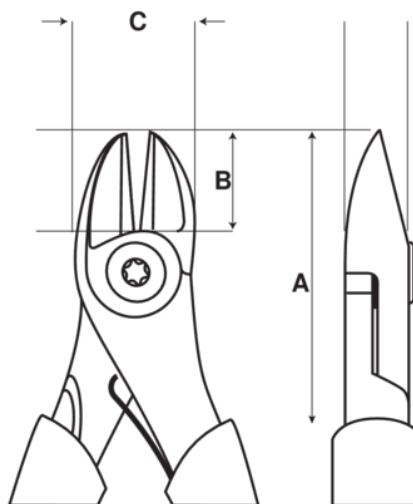

**NSB402**

**Nejiskřivé boční štípací kleště**

## PODROBNOSTI O VÝROBKU

- Diagonal cutting pliers Pro cutting 0,8 Ø Cu a Fe wires
- Material: Copper Beryllium
- Nejiskřivý
- anti-magnetická a high corrosion resistance
- rukojeti s PVC povrchem
- kováno v zápustce
- Vyrobeno dle ISO 5749

## VLASTNOSTI VÝROBKU

Produkt	<b>A</b>	<b>B</b>	<b>C</b>	<b>g</b>
<b>NSB402-160</b>	155 mm	22 mm	22 mm	180 g
<b>NSB402-200</b>	200 mm	30 mm	28 mm	350 g

**Follow the Fish!**