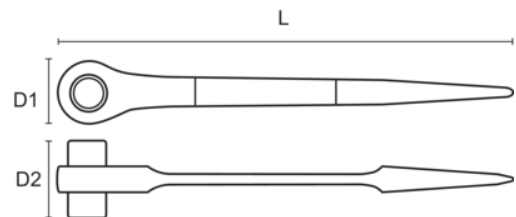

SC2RM

Ráčnový klíč na lešení

PODROBNOSTI O VÝROBKU

- 6-hranný profil Dynamic Drive umožňuje efektivní uchopení šroubů 2 velikostí: 19 a 22 mm
- Ráčnová hlava s 28 zuby s přepínací páčkou na změnu smyslu otáčení, úhel záběru 13° umožňují rychlé utahování v omezeném prostoru
- Průchozí ráčna umožňuje utahování matice na dlouhém závitu

- Kónická rukojeť pomáhá vystředit montované otvory pro vložení spojovacího šroubu
- Ráčna obsahuje otvor pro upevnění poutka na zavěšení na opasek

Follow the Fish!

VLASTNOSTI VÝROBKU

Produkt		L	D1	D2	
SC2RM-13-17	13-17 mm	280 mm	34 mm	44,5 mm	300 g
SC2RM-15-17	15-17 mm	280 mm	34 mm	44,5 mm	320 g
SC2RM-19-22	19-22 mm	309 mm	41 mm	50 mm	430 g
SC2RM-27-30	27-30 mm	450 mm	65 mm	63 mm	1335 g