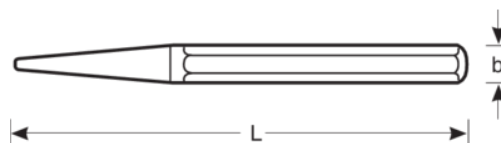

3735-5-120
Důlčík.

PODROBNOSTI O VÝROBKU

- Provedení: Lakováno, měděná barvu, úderuvzdorná hlava
- Materiál: Vanadium extra
- Osmihranný dřík
- DIN 7250

VLASTNOSTI VÝROBKU

Produkt	L		b	
3735-5-120	120 mm	5 mm	12 mm	90 g