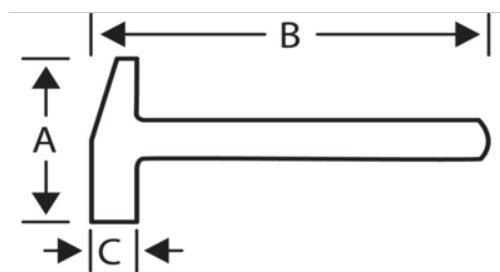

479-08

Kladivo s kulovým nosem.

PODROBNOSTI O VÝROBKU

- Kladivo s kulovým nosem pro práci se sekáči, průbojníky, nýtování a tvarování kovů, dá se však použít i jako univerzální kladivo
- Násada z prvotřídního pravého ořechového dřeva, s přímými vlákny, bez suků

VLASTNOSTI VÝROBKU

Produkt		A	B	C	
479-08	230 g	80 mm	300 mm	23 mm	330 g

Follow the Fish!