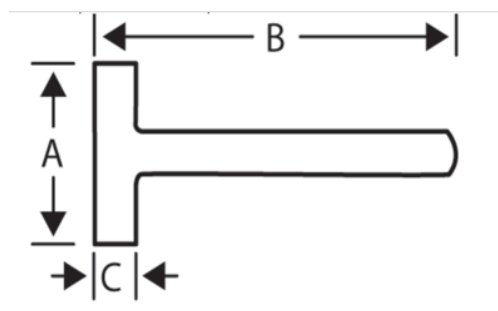

**484-1250**  
**Palice.**

## PODROBNOSTI O VÝROBKU

- Palice s konvexními (vypouklými) úderovými plochami
- Násada z prvotřídního ořechového dřeva s přímými vlákny, bez suků
- Certifikace GS, DIN 6475

## VLASTNOSTI VÝROBKU

Produkt		<b>A</b>	<b>B</b>	<b>C</b>	
<b>484-1250</b>	1250 g	99 mm	260 mm	42 mm	1380 g

**Follow the Fish!**