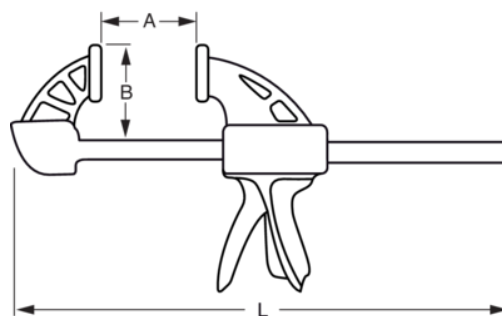

QCB-900 Rychlosvěrka.

PODROBNOSTI O VÝROBKU

- Velký rozsah upnutí až do délky 1250 mm
- Síla sevření svěrky QCB je 200 kg
- Vyměnitelné dvousložkové svěrací vložky s 2 složkami, standardní vložky jsou střední
- Variabilní mechanismus pro spouštění rychlosti který zvyšuje rychlost až po dotek vložek s obrobkem

VLASTNOSTI VÝROBKU

Produkt		A	B	
QCB-900	1206 mm	900 mm	95 mm	1590 g

Follow the Fish!