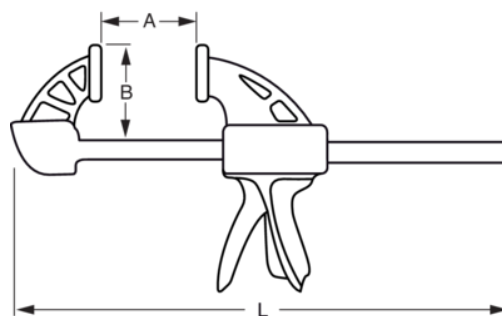

### PODROBNOSTI O VÝROBKU

- Velký rozsah upnutí až do délky 1250 mm
- Síla sevření svěrky QCB je 200 kg
- Vyměnitelné dvousložkové svěrací vložky s 2 složkami, standardní vložky jsou střední
- Variabilní mechanismus pro spouštění rychlosti který zvyšuje rychlost až po dotek vložek s obrobkem

### VLASTNOSTI VÝROBKU

Produkt		<b>A</b>	<b>B</b>	
<b>QCB-450</b>	756 mm	450 mm	95 mm	1200 g

Follow the Fish!