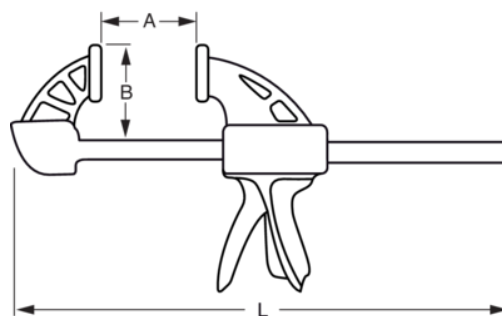

QCB-150 Rychlosvěrka.

PODROBNOSTI O VÝROBKU

- Velký rozsah upnutí až do délky 1250 mm
- Síla sevření svěrky QCB je 200 kg
- Vyměnitelné dvousložkové svěrací vložky s 2 složkami, standardní vložky jsou střední
- Variabilní mechanismus pro spouštění rychlosti který zvyšuje rychlost až po dotek vložek s obrobkem

VLASTNOSTI VÝROBKU

Produkt		A	B	
QCB-150	456 mm	150 mm	95 mm	970 g

Follow the Fish!